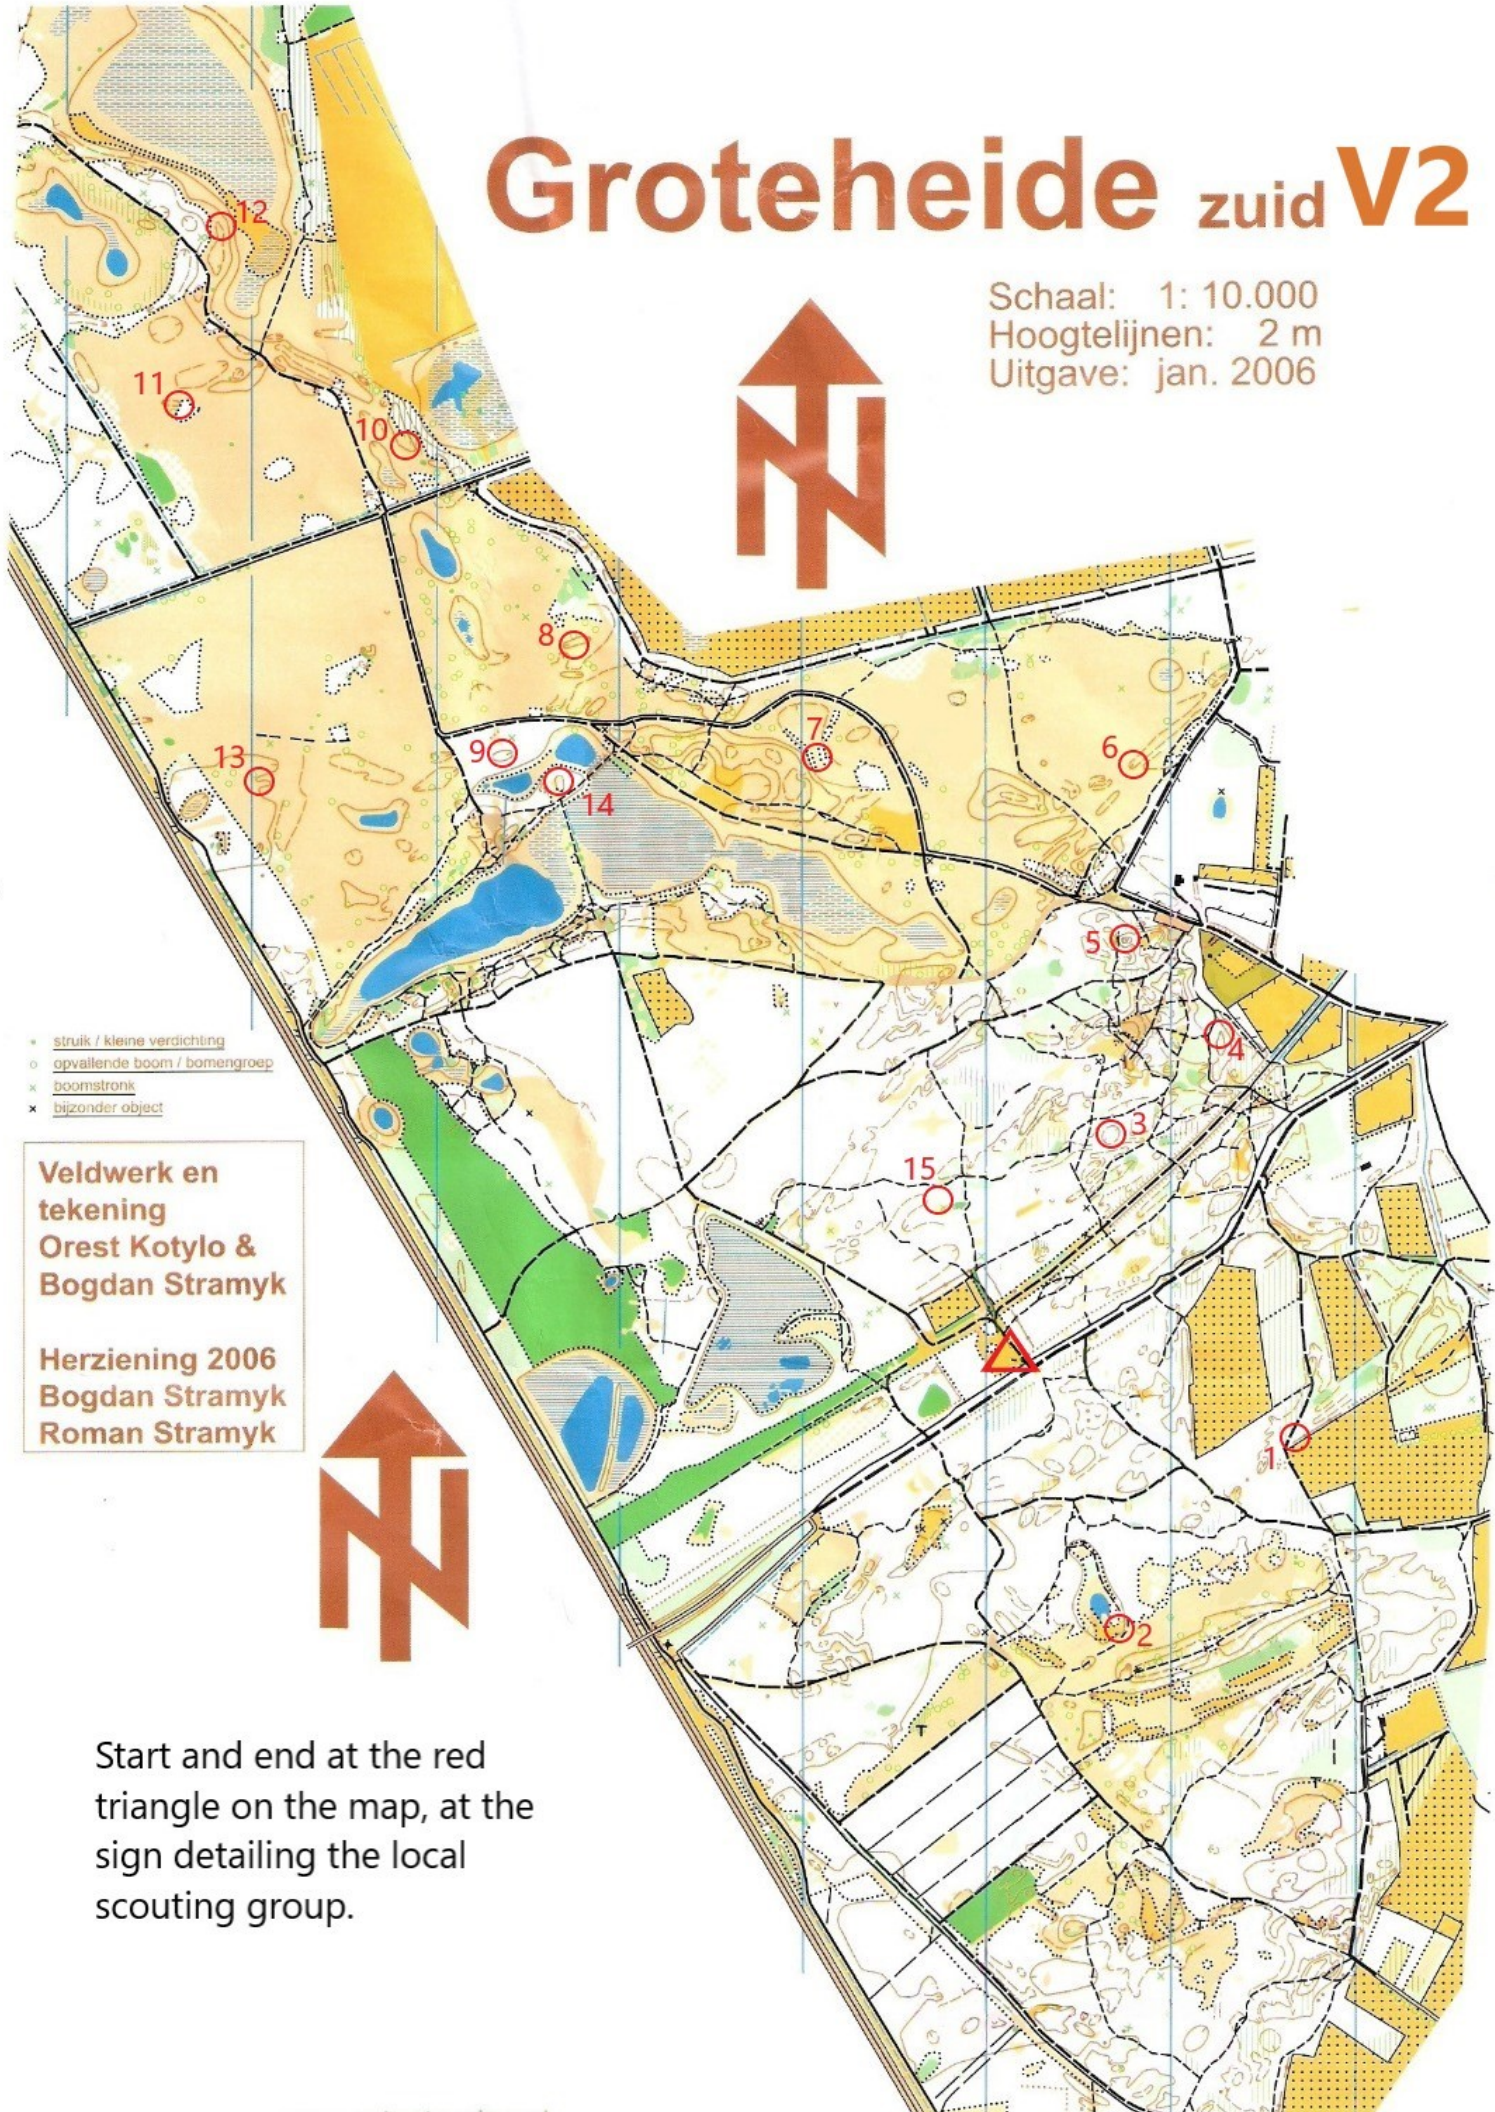

Groteheide zuid V2

Schaal: 1: 10.000
Hoogtelijnen: 2 m
Uitgave: jan. 2006

- * struik / kleine verdichting
- o opvallende boom / bomengroep
- x boomstronk
- x bijzonder object

**Veldwerk en
tekening
Orest Kotylo &
Bogdan Stramyk**

**Herziening 2006
Bogdan Stramyk
Roman Stramyk**

Start and end at the red triangle on the map, at the sign detailing the local scouting group.